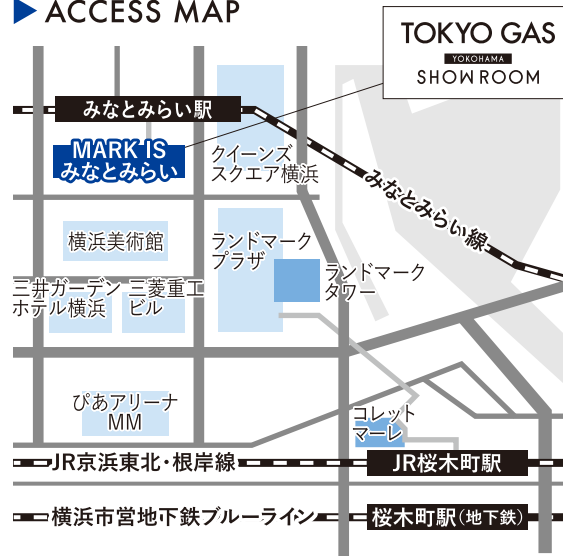

▶ ACCESS MAP

東京ガス横浜ショールーム

〒220-0012 横浜市西区みなとみらい3-5-1

MARK IS みなとみらい4F

営業時間：10:00～18:00（施設休業日を除いて年中無休）

東京ガス横浜ショールーム
ホームページはこちら ▶
www.tokyogas-showroom.info

東京ガスホームページはこちら ▶
www.tokyo-gas.co.jp

 TOKYO GAS

TOKYO GAS

YOKOHAMA

SHOW ROOM

WELCOME GUIDE

 TOKYO GAS

FLOOR MAP

フロアマップ

横浜ショールームを巡りながら、
未来につながる暮らしのヒントを
見つけてみませんか？