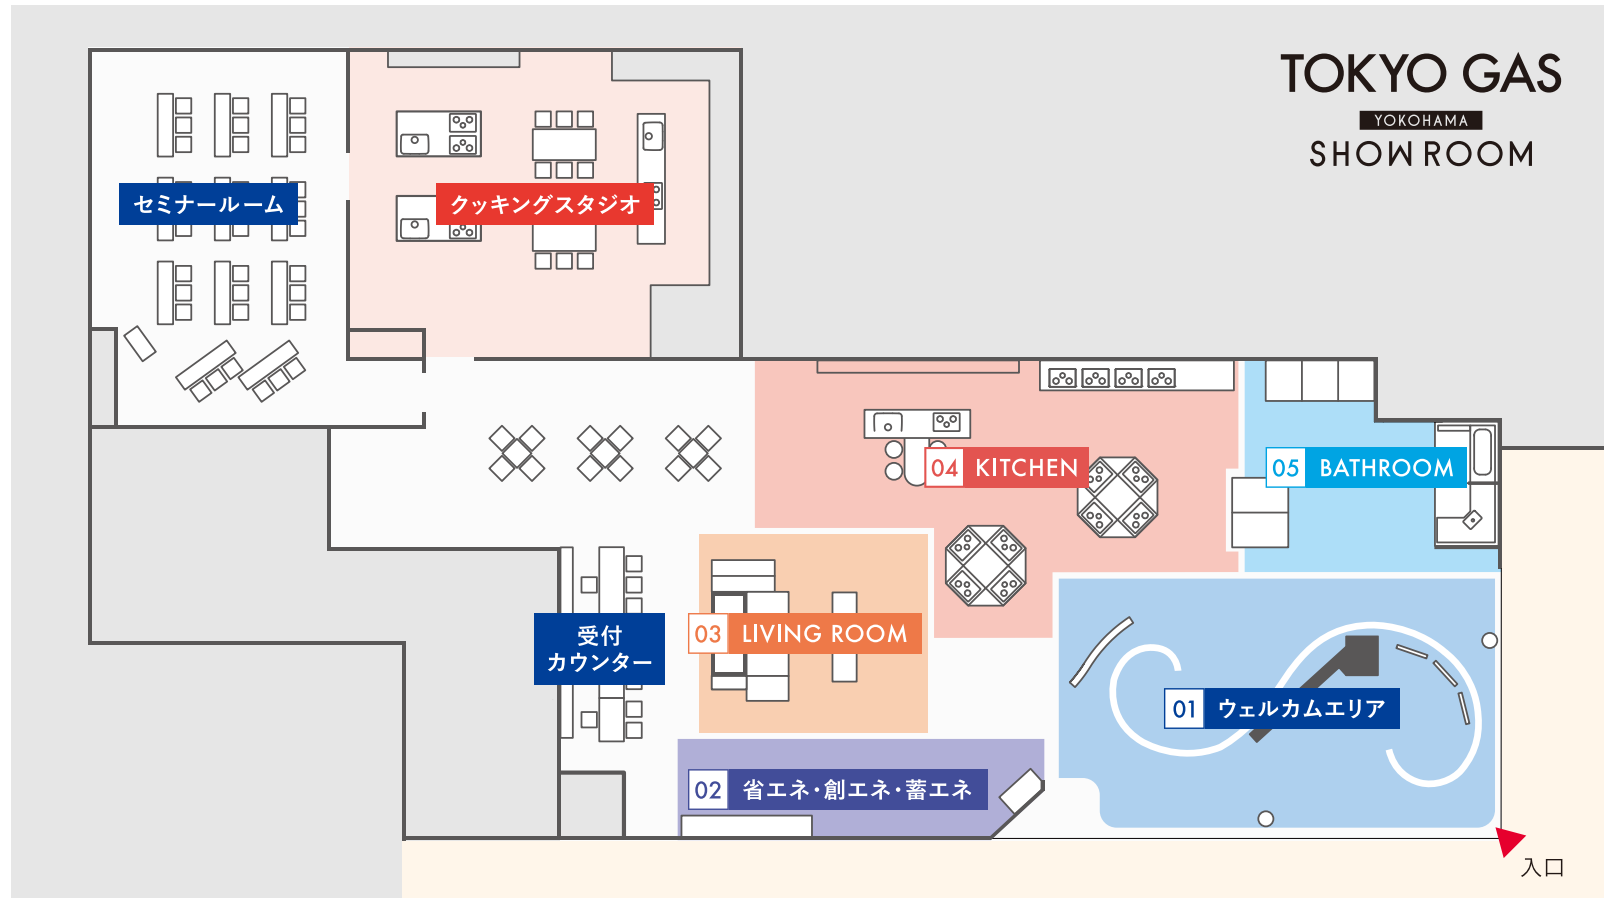

TOKYO GAS

YOKOHAMA

SHOW ROOM

WELCOME GUIDE

 TOKYO GAS

FLOOR MAP

フロアマップ

横浜ショールームを巡りながら、
未来につながる暮らしのヒントを
見つけてみませんか？

クイズラリー

クイズに挑戦して
素敵なアイテムをゲットしよう！

01 ウェルカムエリア

- ・東京ガスの挑戦
- ・IGNITUREの概要

東京ガスの挑戦
についてはこちら▶

02 省エネ・創エネ・蓄エネ

- ・蓄電池
- ・エネファーム
- ・ハイブリッド給湯器

蓄電池に
についてはこちら▶